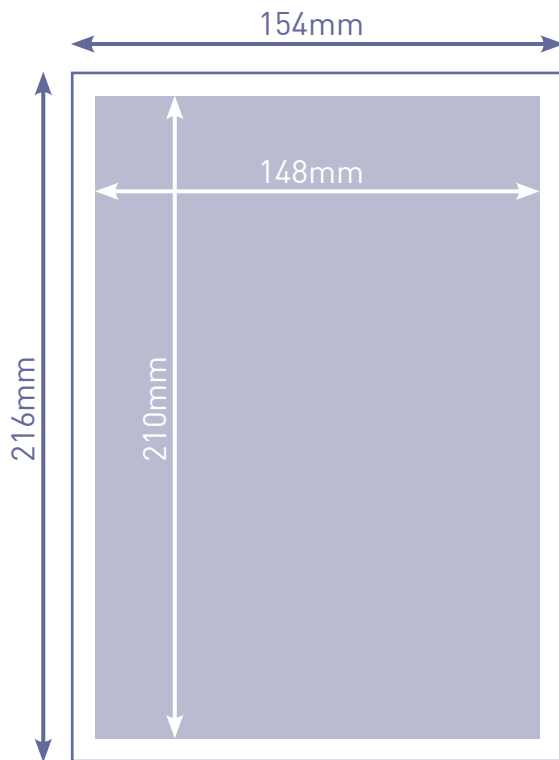

Flyer A5

Endformat: 148x210mm
Beschnitt: 154x216mm

WICHTIG: Bilder und Farbflächen müssen immer über das Endformat gehen (Beschnitt)

Allgemeine Infos:

Auflösung	optimal 300 dpi, mindestens 150 dpi
Farbmodus	CMYK (angelieferte RGB-Daten werden in CMYK umgewandelt, dadurch sind Farbabweichungen möglich)
Datenformate	PDF, JPG, TIFF (Schriften eingebettet)
Schnittmarken	ausserhalb des Beschnitts
Datenanlieferung	Einzelseiten in einem Dokument (auch bei einer Broschüre, einem Falzflyer oder einer Falzvisitenkarte)
Zusatzkosten	Beim Hochladen von Word-, Excel-, Powerpoint-Dateien wird eine zusätzliche Bearbeitungsgebühr berechnet.