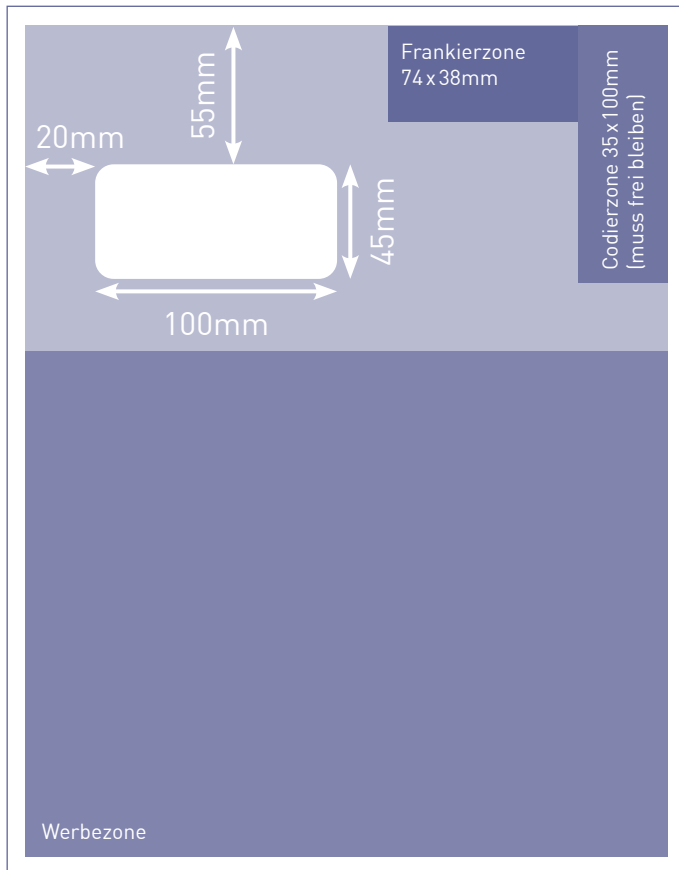

Couvert C4 Fenster links

Endformat: 229x324mm
Beschnitt: 235x330mm

WICHTIG: Bilder und Farbflächen müssen immer über das Endformat gehen (Beschnitt). Jedoch sollten sich keine wichtigen Informationen Beschnitt befinden.

Allgemeine Infos:

Auflösung	optimal 300 dpi, mindestens 150 dpi
Farbmodus	CMYK (angelieferte RGB-Daten werden in CMYK umgewandelt, dadurch sind Farbabweichungen möglich)
Datenformate	PDF, JPG, TIFF (Schriften eingebettet)
Schnittmarken	ausserhalb des Beschnitts
Datenanlieferung	Einzelseiten in einem Dokument (auch bei einer Broschüre, einem Falzflyer oder einer Falzvisitenkarte)
Zusatzkosten	Beim Hochladen von Word-, Excel-, Powerpoint-Dateien wird eine zusätzliche Bearbeitungsgebühr berechnet.