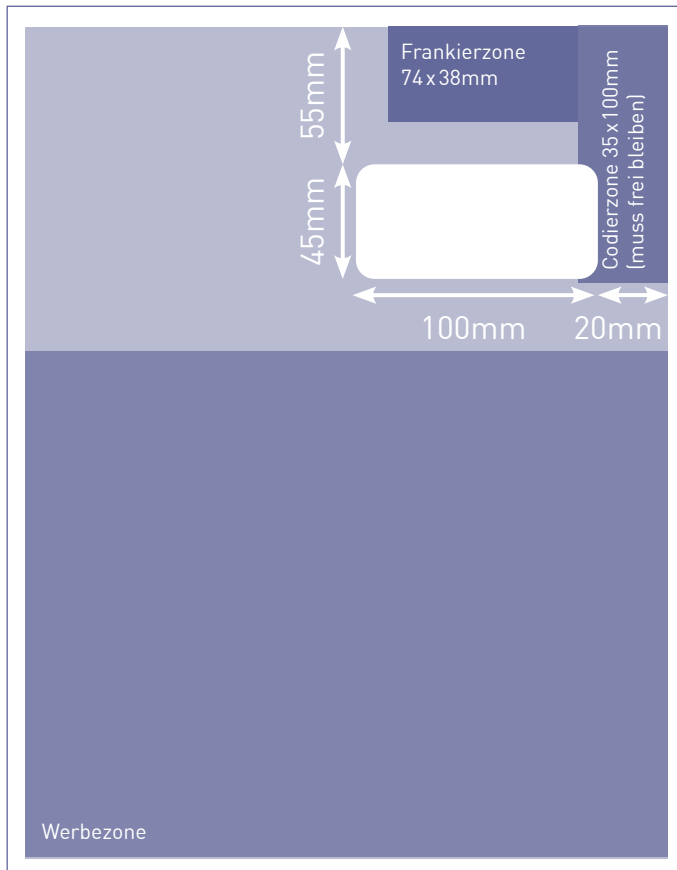

# Couvert C4 Fenster rechts

Endformat: 229x324mm  
 Beschnitt: 235x330mm

**WICHTIG:** Bilder und Farbflächen müssen immer über das Endformat gehen (Beschnitt). Jedoch sollten sich keine wichtigen Informationen Beschnitt befinden.

## Allgemeine Infos:

Auflösung	optimal 300 dpi, mindestens 150 dpi
Farbmodus	CMYK (angelieferte RGB-Daten werden in CMYK umgewandelt, dadurch sind Farbabweichungen möglich)
Datenformate	PDF, JPG, TIFF (Schriften eingebettet)
Schnittmarken	ausserhalb des Beschnitts
Datenanlieferung	Einzelseiten in einem Dokument (auch bei einer Broschüre, einem Falzflyer oder einer Falzvisitenkarte)
Zusatzkosten	Beim Hochladen von Word-, Excel-, Powerpoint-Dateien wird eine zusätzliche Bearbeitungsgebühr berechnet.