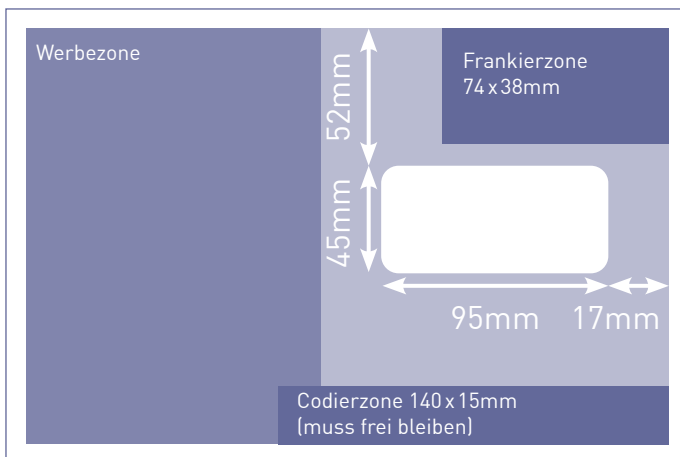

Couvert C5 Fenster rechts

Endformat: 229x162mm

Beschnitt: 335x168mm

WICHTIG: Bilder und Farbflächen müssen immer über das Endformat gehen (Beschnitt). Jedoch sollten sich keine wichtigen Informationen Beschnitt befinden.

Allgemeine Infos:

Auflösung	optimal 300 dpi, mindestens 150 dpi
Farbmodus	CMYK (angelieferte RGB-Daten werden in CMYK umgewandelt, dadurch sind Farbabweichungen möglich)
Datenformate	PDF, JPG, TIFF (Schriften eingebettet)
Schnittmarken	ausserhalb des Beschnitts
Datenanlieferung	Einzelseiten in einem Dokument (auch bei einer Broschüre, einem Falzflyer oder einer Falzvisitenkarte)
Zusatzkosten	Beim Hochladen von Word-, Excel-, Powerpoint-Dateien wird eine zusätzliche Bearbeitungsgebühr berechnet.